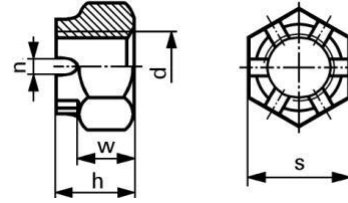

Hex castle nuts,

DIN 935

d	s	h	w	n	plain		zinc plated	
		max.	max.					
quantity					100	1000	100	1000
M								
5	7	6	4,4	1,5	36.25	29.-	46.-	31.-
6	10	7,5	5	2	34.-	26.-	35.-	26.50
8	13	9,5	6,5	2,5	34.75	26.50	35.75	28.50
10	17 ISO 16	12	8	2,8	42.50	32.-	44.50	35.50
12	19 ISO 18	15	10	3,5	59.-	46.50	63.-	50.50
(14)	22 ISO 21	16	11	3,5	85.-	71.-	91.50	76.50
16	24	19	13	4,5	92.-	77.-	101.-	85.-
(18)	27	21	15	4,5	148.-	122.-	164.-	135.-
20	30	22	16	4,5	127.-	107.-	138.-	124.-
(22)	32 ISO 34	26	18	5,5	308.-	219.-	336.-	243.-
24	36	27	19	5,5	376.-	268.-	405.-	294.-
(27)	41	30	22	5,5	435.-		480.-	
30	46	33	24	7	510.-		590.-	
(33)	50	35	26	7	895.-		955.-	
36	55	38	29	7	905.-		1020.-	
(39)	60	40	31	7	1460.-		1600.-	
42	65	46	34	9	2330.-		2510.-	
(45)	70	48	36	9	2530.-		2690.-	
48	75	50	38	9	2850.-		3090.-	
MF								
8 x 1	13	9,5	6,5	2,5			44.-	35.25
12 x 1,25	19 ISO 18	15	10	3,5			101.-	84.-
12 x 1,5	19 ISO 18	15	10	3,5	113.-	77.50	119.-	82.-
16 x 1,5	24	19	13	4,5	135.-	92.50	148.-	102.-
20 x 1,5	30	22	16	4,5	194.-	151.-	216.-	167.-
22 x 1,5	32 ISO 34	26	18	5,5	270.-	192.-	278.-	203.-
22 x 2	32 ISO 34	26	18	5,5	276.-	197.-	302.-	219.-
24 x 1,5	36	27	19	5,5	342.-	243.-	440.-	380.-
24 x 2	36	27	19	5,5	328.-	235.-	364.-	264.-
30 x 2	46	33	24	7			640.-	515.-