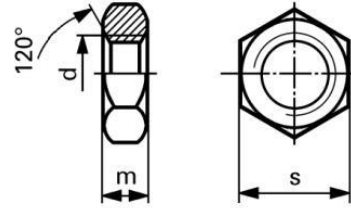

Hex thin nuts, steel

DIN 439 B

ISO 4035

d	s	m	black		yellow zinc plated		
			100	1000	100	1000	
bei/par							
M							
2,5	5	1,6			7.20	4.40	
3	5,5	1,8	6.80	3.80	6.80	3.80	
(3,5)	6	2	7.90	5.10			
4	7	2,2	6.80	3.90	6.80	3.90	
5	8	2,7	6.80	4.10	6.80	4.10	
6	10	3,2	6.80	4.30	6.80	4.30	
8	13	4	9.30	5.90	9.10	5.70	
10	17 ISO 16	5	17.90	13.80	17.50	13.-	
12	19 ISO 18	6	26.50	20.50	25.40	19.60	
(14)	22 ISO 21	7	44.50	33.25	42.-	32.25	
16	24	8	51.-	34.-	46.50	33.25	
(18)	27	9	84.-	63.-			
20	30	10	106.-	74.50	102.-	73.-	
(22)	32 ISO 34	11	154.-	130.-			
24	36	12	200.-	164.-	168.-	147.-