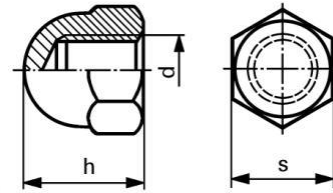

DIN 1587

(acorn nuts)

d	s	h max.	plain		zinc plated		chrome plated	black
			100	1000	100	1000	100	100
quantity								
M								
3	5,5	6	11.-	7.70	11.90	8.30	157.-	13.30
4	7	8	11.30	7.90	12.20	8.50	165.-	13.70
5	8	10	12.60	8.80	13.40	9.40	176.-	14.40
6	10	12	18.-	12.60	19.30	13.50	205.-	20.25
8	13	15	30.75	22.25	34.25	25.-	270.-	36.-
10	17 ISO 16	18	53.50	39.-	60.-	43.50	310.-	62.50
12	19 ISO 18	22	80.-	60.50	88.-	67.-	387.-	90.50
(14)	22 ISO 21	25	134.-	101.-	139.-	110.-	460.-	144.-
16	24	28	142.-	112.-	157.-	124.-	555.-	160.-
(18)	27	32	246.-	196.-				
20	30	34	272.-	215.-	298.-	236.-		
(22)	34 ISO 32	39	605.-	480.-				
24	36	42	630.-	495.-	745.-	590.-		

DIN 1587-S

d	s	h max.	zinc plated	
			100	1000
quantity				
M				
4	7	8	11.-	7.80
5	8	10	11.80	8.30
6	10	12	15.80	11.20
8	13	15	23.50	16.80
10	17 ISO 16	18	41.-	29.-
12	19 ISO 18	22	68.-	52.-