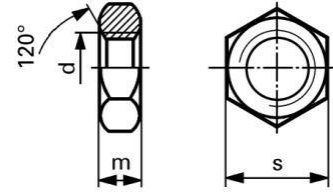

Hex thin nuts, steel

DIN 439 B

ISO 4035

d	s	m	black		yellow zinc plated		
			100	1000	100	1000	
bei/par							
M							
2,5	5	1,6			7.20	4.40	
3	5,5	1,8	6.80	3.80	6.80	3.80	
(3,5)	6	2	7.90	5.10			
4	7	2,2	6.80	3.90	6.80	3.90	
5	8	2,7	6.80	4.10	6.80	4.10	
6	10	3,2	6.80	4.30	6.80	4.30	
8	13	4	9.30	5.90	9.10	5.70	
10	17 ISO 16	5	17.90	13.80	17.50	13.-	
12	19 ISO 18	6	26.50	20.50	25.40	19.60	
(14)	22 ISO 21	7	44.50	33.25	42.-	32.25	
16	24	8	51.-	34.-	46.50	33.25	
(18)	27	9	84.-	63.-			
20	30	10	106.-	74.50	102.-	73.-	
(22)	32 ISO 34	11	154.-	130.-			
24	36	12	200.-	164.-	168.-	147.-	

Hex thin nuts, steel

DIN 439 B

Fine thread

ISO 8675

d	s	m	plain		zinc platec	
			100	1000	100	1000
MF						
8 x 1	13	4	11.-	7.30	12.50	8.40
10 x 0,75	17 ISO 16	5			18.40	12.60
10 x 1	17 ISO 16	5	18.-	12.-	20.50	13.60
10 x 1,25	17 ISO 16	5	18.-	12.-	20.50	13.60
12 x 1	19 ISO 18	6	32.50	21.50	34.75	24.-
12 x 1,25	19 ISO 18	6	33.25	22.25	36.-	24.75
12 x 1,5	19 ISO 18	6	28.25	18.80	32.-	21.25
14 x 1	22 ISO 21	7	67.50	47.-	73.-	50.50
14 x 1,5	22 ISO 21	7	51.50	35.50	57.-	39.50
16 x 1	24	8	70.50	48.50	77.50	53.50
16 x 1,5	24	8	51.50	35.50	59.-	40.50
18 x 1,5	27	9	98.50	70.50	108.-	77.50
18 x 2	27	9	98.50	70.50	108.-	77.50
20 x 1,5	30	10	103.-	73.50	116.-	83.50
20 x 2	30	10	113.-	81.50	127.-	91.-
22 x 1,5	32 ISO 34	11	200.-	150.-	217.-	162.-
22 x 2	32 ISO 34	11	201.-	152.-	226.-	169.-
24 x 1,5	36	12	205.-	155.-	229.-	172.-
24 x 2	36	12	186.-	140.-	208.-	156.-
27 x 1,5	41	13,5	284.-	197.-	356.-	268.-
27 x 2	41	13,5	280.-	195.-	350.-	260.-
30 x 1,5	46	15	396.-	298.-	466.-	345.-
30 x 2	46	15	415.-	310.-	473.-	361.-
33 x 1,5	50	16,5	660.-	495.-		
33 x 2	50	16,5	660.-	495.-		
36 x 1,5	55	18			710.-	550.-
36 x 2	55	18	750.-	560.-		
36 x 3	55	18	735.-	555.-		