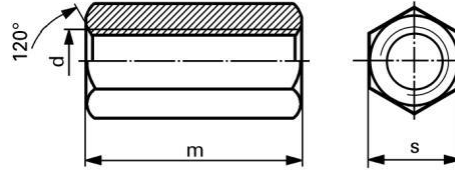

Hex thin nuts, steel

DIN 439 B

Fine thread

ISO 8675

d	s	m	plain		zinc platec	
			100	1000	100	1000
MF						
8 x 1	13	4	11.-	7.30	12.50	8.40
10 x 0,75	17 ISO 16	5			18.40	12.60
10 x 1	17 ISO 16	5	18.-	12.-	20.50	13.60
10 x 1,25	17 ISO 16	5	18.-	12.-	20.50	13.60
12 x 1	19 ISO 18	6	32.50	21.50	34.75	24.-
12 x 1,25	19 ISO 18	6	33.25	22.25	36.-	24.75
12 x 1,5	19 ISO 18	6	28.25	18.80	32.-	21.25
14 x 1	22 ISO 21	7	67.50	47.-	73.-	50.50
14 x 1,5	22 ISO 21	7	51.50	35.50	57.-	39.50
16 x 1	24	8	70.50	48.50	77.50	53.50
16 x 1,5	24	8	51.50	35.50	59.-	40.50
18 x 1,5	27	9	98.50	70.50	108.-	77.50
18 x 2	27	9	98.50	70.50	108.-	77.50
20 x 1,5	30	10	103.-	73.50	116.-	83.50
20 x 2	30	10	113.-	81.50	127.-	91.-
22 x 1,5	32 ISO 34	11	200.-	150.-	217.-	162.-
22 x 2	32 ISO 34	11	201.-	152.-	226.-	169.-
24 x 1,5	36	12	205.-	155.-	229.-	172.-
24 x 2	36	12	186.-	140.-	208.-	156.-
27 x 1,5	41	13,5	284.-	197.-	356.-	268.-
27 x 2	41	13,5	280.-	195.-	350.-	260.-
30 x 1,5	46	15	396.-	298.-	466.-	345.-
30 x 2	46	15	415.-	310.-	473.-	361.-
33 x 1,5	50	16,5	660.-	495.-		
33 x 2	50	16,5	660.-	495.-		
36 x 1,5	55	18			710.-	550.-
36 x 2	55	18	750.-	560.-		
36 x 3	55	18	735.-	555.-		

Hex coupling nuts, steel

DIN 6334

d	s	m	zinc plated	
quantity			100	1000
M				
4	7	12	71.50	56.-
5	8	15	69.50	54.50
6	10	18	62.50	51.-
8	13	24	72.50	57.-
10	17 ISO 16	30	108.-	92.50
12	19 ISO 18	36	144.-	123.-
14	22 ISO 21	42	254.-	198.-
16	24	48	238.-	187.-
20	30	60	390.-	328.-
24	36	72	630.-	545.-