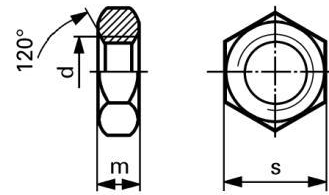

Hex thin nuts

DIN 439 B

ISO 4035

d	s	m	plain			zinc plated		
			100	1000	10 000	100	1000	10 000
quantity								
M								
1,6	3,2	1	11.30	8.70	7.80			
2	4	1,2	6.40	3.40	2.55	6.50	3.55	2.65
2,5	5	1,6	6.50	3.50	2.65	7.10	4.30	3.35
3	5,5	1,8	6.-	3.20	1.80	6.40	3.40	1.90
(3,5)	6	2	7.-	4.50	3.45	7.50	4.80	3.75
4	7	2,2	6.-	3.30	1.95	6.50	3.50	2.20
5	8	2,7	6.-	3.40	2.20	6.50	3.60	2.50
6	10	3,2	6.20	3.70	2.90	6.50	3.90	3.10
8	13	4	6.80	4.70	3.70	8.30	5.50	4.20
10	17 ISO 16	5	15.60	11.10	8.90	16.-	12.70	9.90
12	19 ISO 18	6	24.75	16.40	13.70	25.50	18.80	15.-
(14)	22 ISO 21	7	36.50	27.75	24.10	39.-	30.-	26.50
16	24	8	39.75	28.50	25.20	42.50	32.50	28.-
(18)	27	9	62.-	49.50		67.50	52.50	
20	30	10	83.-	59.50		93.-	66.50	
(22)	32 ISO 34	11	135.-	111.-		144.-	120.-	
24	36	12	145.-	120.-		153.-	134.-	
(27)	41	13,5	221.-	166.-		245.-	185.-	
30	46	15	336.-	252.-		352.-	264.-	
(33)	50	16,5	480.-	360.-		515.-	388.-	
36	55	18	505.-	378.-		540.-	405.-	
(39)	60	19,5	870.-			935.-		
42	65	21	965.-			1090.-		
(45)	70	22,5	1490.-					
48	75	24	1570.-			1680.-		
(52)	80	26	2170.-					
left hand thread								
4 L	7	2,2	12.10	8.-		12.30	8.10	6.40
5 L	8	2,7	13.10	8.70		13.30	8.90	6.90
6 L	10	3,2	15.60	10.30		16.70	11.10	8.70
8 L	13	4	23.50	15.60		25.-	16.50	13.20
10 L	17 ISO 16	5	32.25	21.25		34.-	23.25	18.60
12 L	19 ISO 18	6	55.50	38.25		59.-	41.-	33.-
(14) L	22 ISO 21	7	82.-	58.50		87.50	68.-	60.50
16 L	24	8	113.-	81.50		120.-	86.50	72.-
18 L	27	9				242.-	178.-	139.-