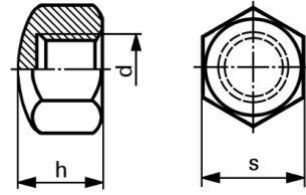

DIN 917

d	s	h	plain		zinc plated		chrome plated	
			max.					
quantity			100	1000	100	1000	100	1000
M								
3	5,5	5			13.40	8.80		
4	7	5,5	12.90	8.40	13.50	8.90	140.-	96.-
5	8	7	13.40	8.70	15.50	10.10	149.-	102.-
6	10	9	20.75	13.40	21.75	14.10	155.-	110.-
8	13	12	31.-	20.25	32.75	22.25	172.-	122.-
10	17 ISO 16	14	56.50	38.25	63.-	42.50	204.-	146.-
12	19 ISO 18	16	80.50	57.-	88.50	62.50	266.-	189.-
(14)	22 ISO 21	18	129.-	91.-	142.-	100.-	382.-	272.-
16	24	20	148.-	109.-	164.-	121.-	455.-	324.-
(18)	27	22	241.-	209.-				
20	30	25	272.-	202.-	308.-	228.-		
(22)	32 ISO 34	28	450.-	392.-				
24	36	30	620.-	515.-	735.-	615.-		
(27)	41	32			950.-	830.-