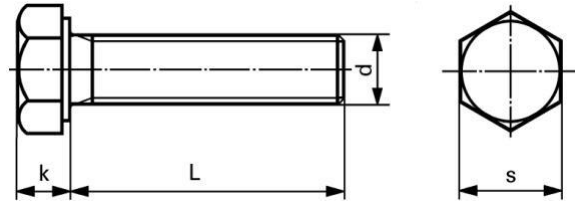

Hex head bolts, steel

ISO 4014 / DIN 931

d	M 12		M16		M20		M24
s	19 ISO 18		24		30		36
k	7,5		10		12,5		15
b (L ≤ 125)	30		38		46		54
b (L > 125)	36		44		52		60
b (L > 200)	49		57		65		73
L quantity	100	1000	100	1000	100	1000	100
45	62.-	48.-					
50	55.-	42.-					
55	66.50	51.50	115.-	88.-			
60	74.-	57.50	120.-	98.-			
65	78.-	61.-	125.-	102.-	230.-	190.-	
70	82.-	64.-	128.-	105.-	213.-	176.-	
(75)	88.50	69.50			240.-	210.-	
80	85.-	67.-	134.-	110.-	223.-	185.-	290.-
90	95.-	78.-	150.-	124.-	245.-	215.-	316.-
(95)	110.-	92.-					
100	97.50	79.50	170.-	141.-	264.-	228.-	362.-
110	130.-	108.-	240.-	198.-	342.-	284.-	
120	140.-	116.-	260.-	215.-	370.-	320.-	510.-
130	166.-	138.-	275.-	231.-	395.-	345.-	
140			288.-	250.-	420.-	368.-	530.-
150							610.-
160	175.-	148.-	295.-	266.-	450.-	388.-	795.-
180			310.-	275.-	466.-	407.-	812.-
200			333.-	291.-			

Hex head screws, stainless steel

ISO 4017 / DIN 933

d	M3		M4		M5		M6		
s	5,5		7		8		10		
k	2		2,8		3,5		4		
L	quantity	100	1000	100	1000	100	1000	100	1000
5		17.-	12.80						
6		12.20	8.90	13.-	9.50	15.20	11.20		
8		12.20	8.90	13.20	9.80	15.20	11.20	20.-	14.70
10		12.20	8.90	13.20	9.80	15.20	11.20	20.-	14.70
12		13.-	9.50	13.50	10.-	15.30	11.30	20.20	14.90
(14)				13.80	10.50	17.20	13.10	21.30	16.50
16		13.60	10.-	14.-	10.70	15.10	11.10	17.50	13.-
(18)				14.30	11.-	17.10	13.30	21.-	16.30
20		14.-	10.30	14.10	10.80	15.80	11.80	20.-	14.70
(22)				15.50	11.50	19.80	14.90	24.-	18.90
25		15.50	12.40	14.80	11.40	17.60	12.90	21.50	16.80
30		18.90	14.-	17.80	13.70	20.25	15.10	24.50	18.10
35				25.-	19.80	23.-	17.90	26.-	20.20
40				29.-	22.-	26.-	20.50	28.70	22.20
45				48.50	37.-	34.70	26.40	32.-	25.10
50				54.50	41.50	39.70	31.-	37.-	28.80
55								55.-	43.-
60				65.60	52.30	57.-	45.-	59.-	46.-
65								61.-	48.-
70								64.-	51.-
80								76.-	62.-
(85)								81.-	67.-
90								92.-	72.-
100								97.-	77.-