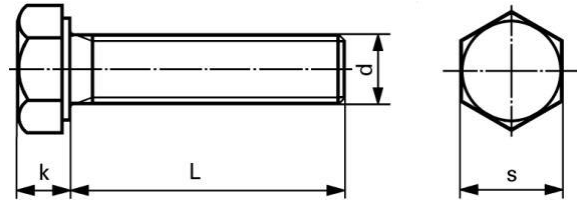

Hex head screws, stainless steel

ISO 4017 / DIN 933

d	M8		M10		M12		(M14)	M 16	
s	13		17		19		22	24	
k	5,3		6,4		7,5		8,8	10	
L quantity	100	1000	100	1000	100	1000	100	100	1000
10	39.40	30.-							
12	39.40	30.-	92.-	73.-	145.-	128.-			
(14)	44.-	35.-	80.-	61.-					
16	32.40	25.-	71.50	57.30	97.50	77.50			
20	30.50	23.25	66.30	52.45	102.-	83.-	260.-	215.-	181.-
(22)	45.-	36.50							
25	34.50	26.25	61.-	51.75	94.-	75.60	200.-	215.-	181.-
30	41.-	31.60	63.50	53.60	98.60	79.40	200.-	205.-	170.-
35	42.50	32.25	69.-	57.-	106.-	84.-	205.-	207.-	172.-
40	50.50	38.50	79.-	67.-	110.-	88.-	210.-	210.-	175.-
45	54.50	41.50	88.-	72.-	123.-	102.-	212.-	220.-	183.-
50	58.30	44.60	95.-	77.30	130.-	110.-	219.-	230.-	190.-
55	65.-	50.10	103.-	84.50	142.-	118.-	247.-	265.-	220.-
60	67.-	54.-	105.-	86.90	150.-	125.-	260.-	270.-	223.-
65	81.-	64.25	126.-	104.50	164.-	136.-	290.-	300.-	250.-
70	97.-	77.80	135.-	112.-	181.-	150.-	315.-	310.-	256.-
(75)	129.-	107.-			260.-	216.-		375.-	312.-
80	121.-	96.50	170.-	142.-	230.-	190.-	390.-	410.-	340.-
90	147.-	122.-	199.-	166.-	300.-	249.-		470.-	390.-
100	170.-	141.-	212.-	178.-	374.-	310.-		540.-	446.-
110			275.-		460.-			690.-	
120			320.-		499.-			751.-	
130					530.-				
140								858.-	
150								970.-